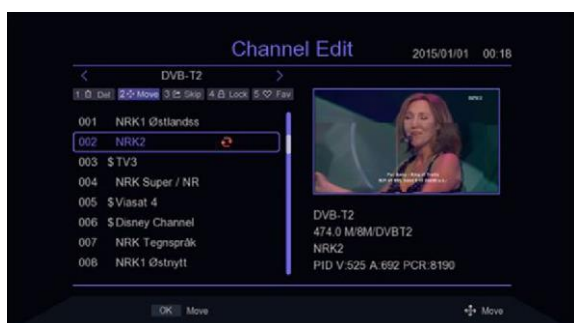

Parametry techniczne

TYP		TTbox
Standard odbioru	/	DVB-T, DVB-T2, DVB-C
Zakres częstotliwości VHF/UHF	MHz	174-230 / 470-862
Video	/	H.265 HEVC, MPEG-4 HD/SD MPEG-4/AVC/H.264 HP@L4, MPEG-2 and MPEG-4 SD/HD
Audio	/	MPEG, AC3, AC3+
Obsługiwane formaty plików		MP3, WMA, JPEG, BMP, AVI, MKV
Rozdzielczość obrazu		1080p / 1080i / 720p / 576p / 576i / 480p / 480i
Format Obrazu		4:3/16:9/AUTO
Złącza		HDMI, SCART, Coaxial (audio), USB, RF
Napięcie zasilania		220 - 240 V - 50/60 Hz
Wymiar odbiornika	mm	168 x 113 x 38
Wymiar opakowania	mm	190 x 160 x 50
Waga odbiornika netto	kg	0,5
Opakowanie	/	karton
Indeks wyrobu		WUA-0400-002-01
Kod EAN	/	5903953006448

Funkcje odbiornika DVB-T2:

- ✓ Funkcja TIMESHIFT - Zatrzymywanie i przewijanie obrazu
- ✓ Funkcja PVR z timerem
- ✓ Dekoder może łączyć się z Internetem za pośrednictwem karty WiFi na USB (do zakupu oddzielnie)
- ✓ Odbiór cyfrowych kanałów w jakości Full HD 1080p
- ✓ Złącze HDMI 1.4
- ✓ Gniazdo USB do podłączenia zewnętrznych nośników pamięci lub adaptera WiFi
- ✓ Obsługa cyfrowego audio AC3 oraz AC3+ (EAC3)
- ✓ Teletekst, napisy oraz elektroniczny przewodnik po programach (EPG)
- ✓ Możliwość odtwarzania plików wideo i dźwiękowych z pamięci USB
- ✓ Obsługa wielu języków, w tym Polskiego
- ✓ Obsługa LCN (domyślna numeracja kanałów) oraz listy kanałów ulubionych

Parametry techniczne mogą ulec zmianie bez wcześniejszego powiadomienia.

www.telmor.pl